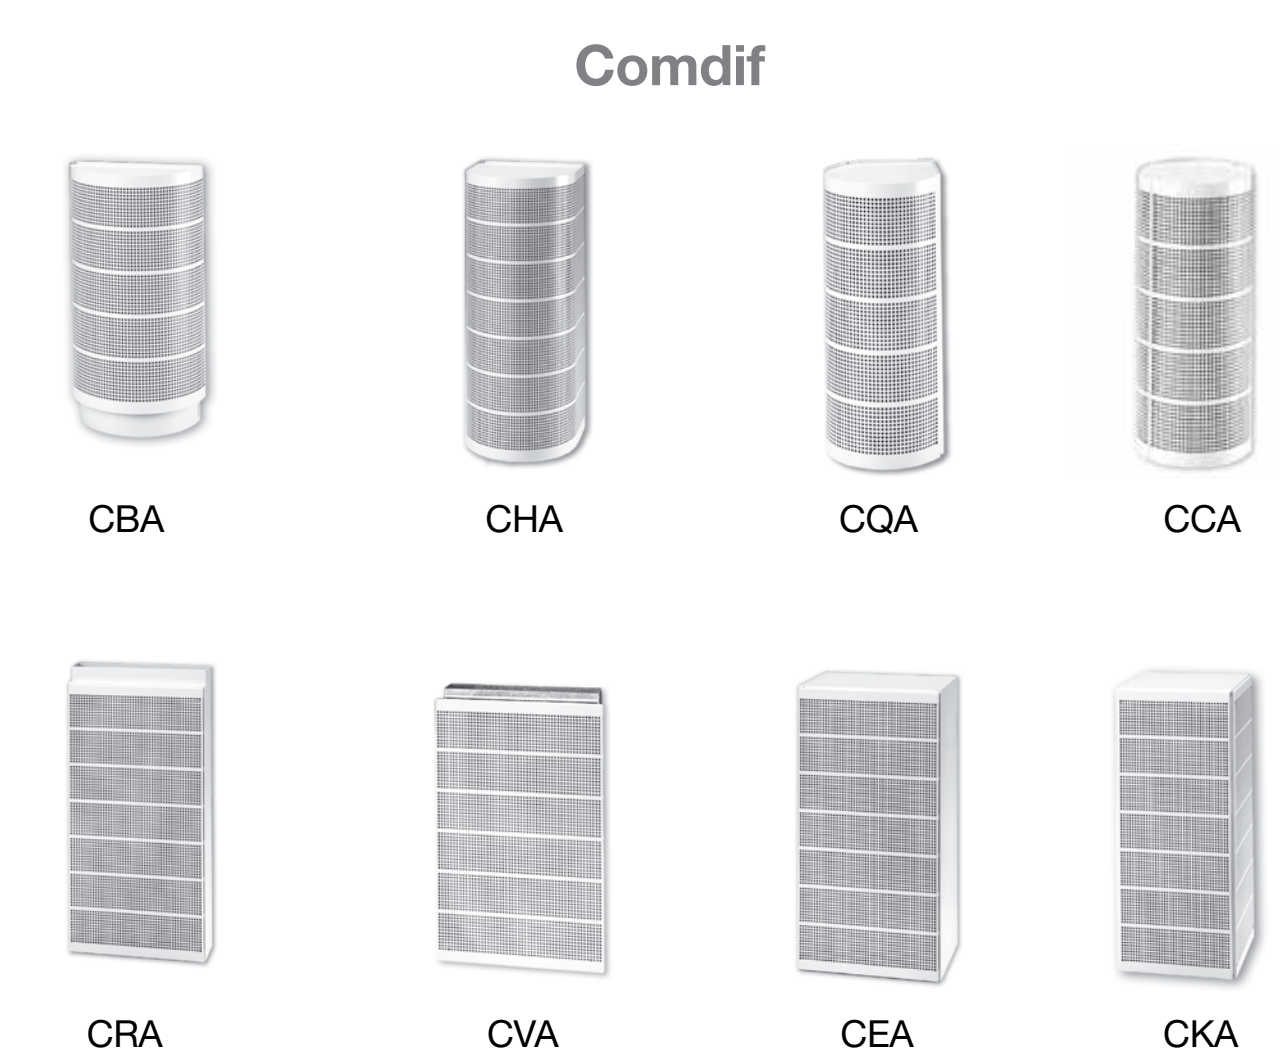

Mennyezeti anemosztátok

VAV

Mennyezeti anemosztátok - látható szerelés

Mennyezeti befűvők - látható szerelési mód

Ipari befűvők

Légbevezetők

Fali befűvők

Sugárfűvőkák

Légszelepek

Ventiduct

Elárasztásos befűvők

Rácsok

Színházi befűvők

Csatlakozódobozok

Kis légsebességű befűvők