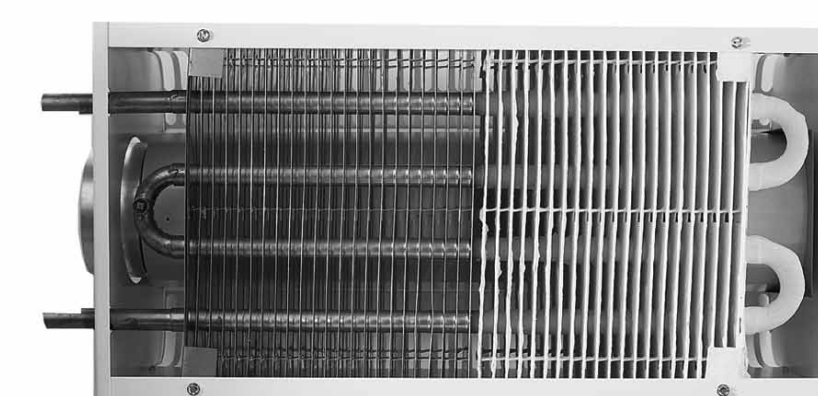

Aktív klímagerendák

Pilot

Celo

Architect

Professor

Plafond

Polaris I

Polaris S

Loggia

Parapet rendszerek

Fasadium

Passzív klímagerendák

Carat

Capella

Cabinett

Kondenzáció elleni védelem