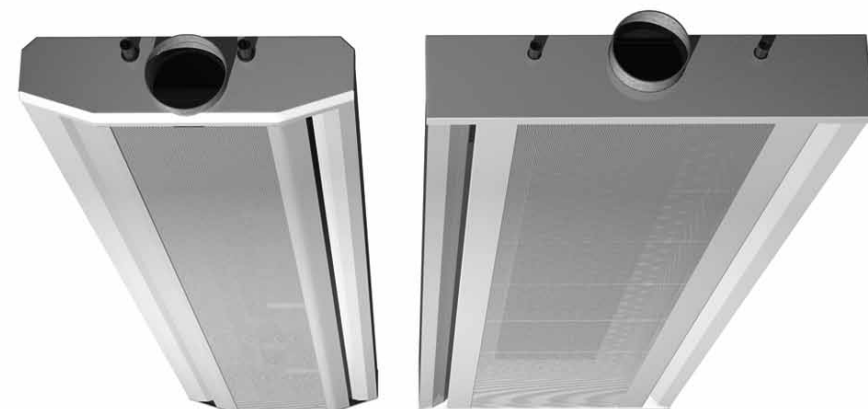

Aktív klímagerendák

Pilot

Celo

Architect

Professor

Plafond

Polaris I

Polaris S

Podium

Aktív klímagerendák - Plexus

Plexus I/X 60

Plexus I/X 120

Plexus G/H 60

Fűtő- és hűtőpanelek

Atrium H

Atrium C